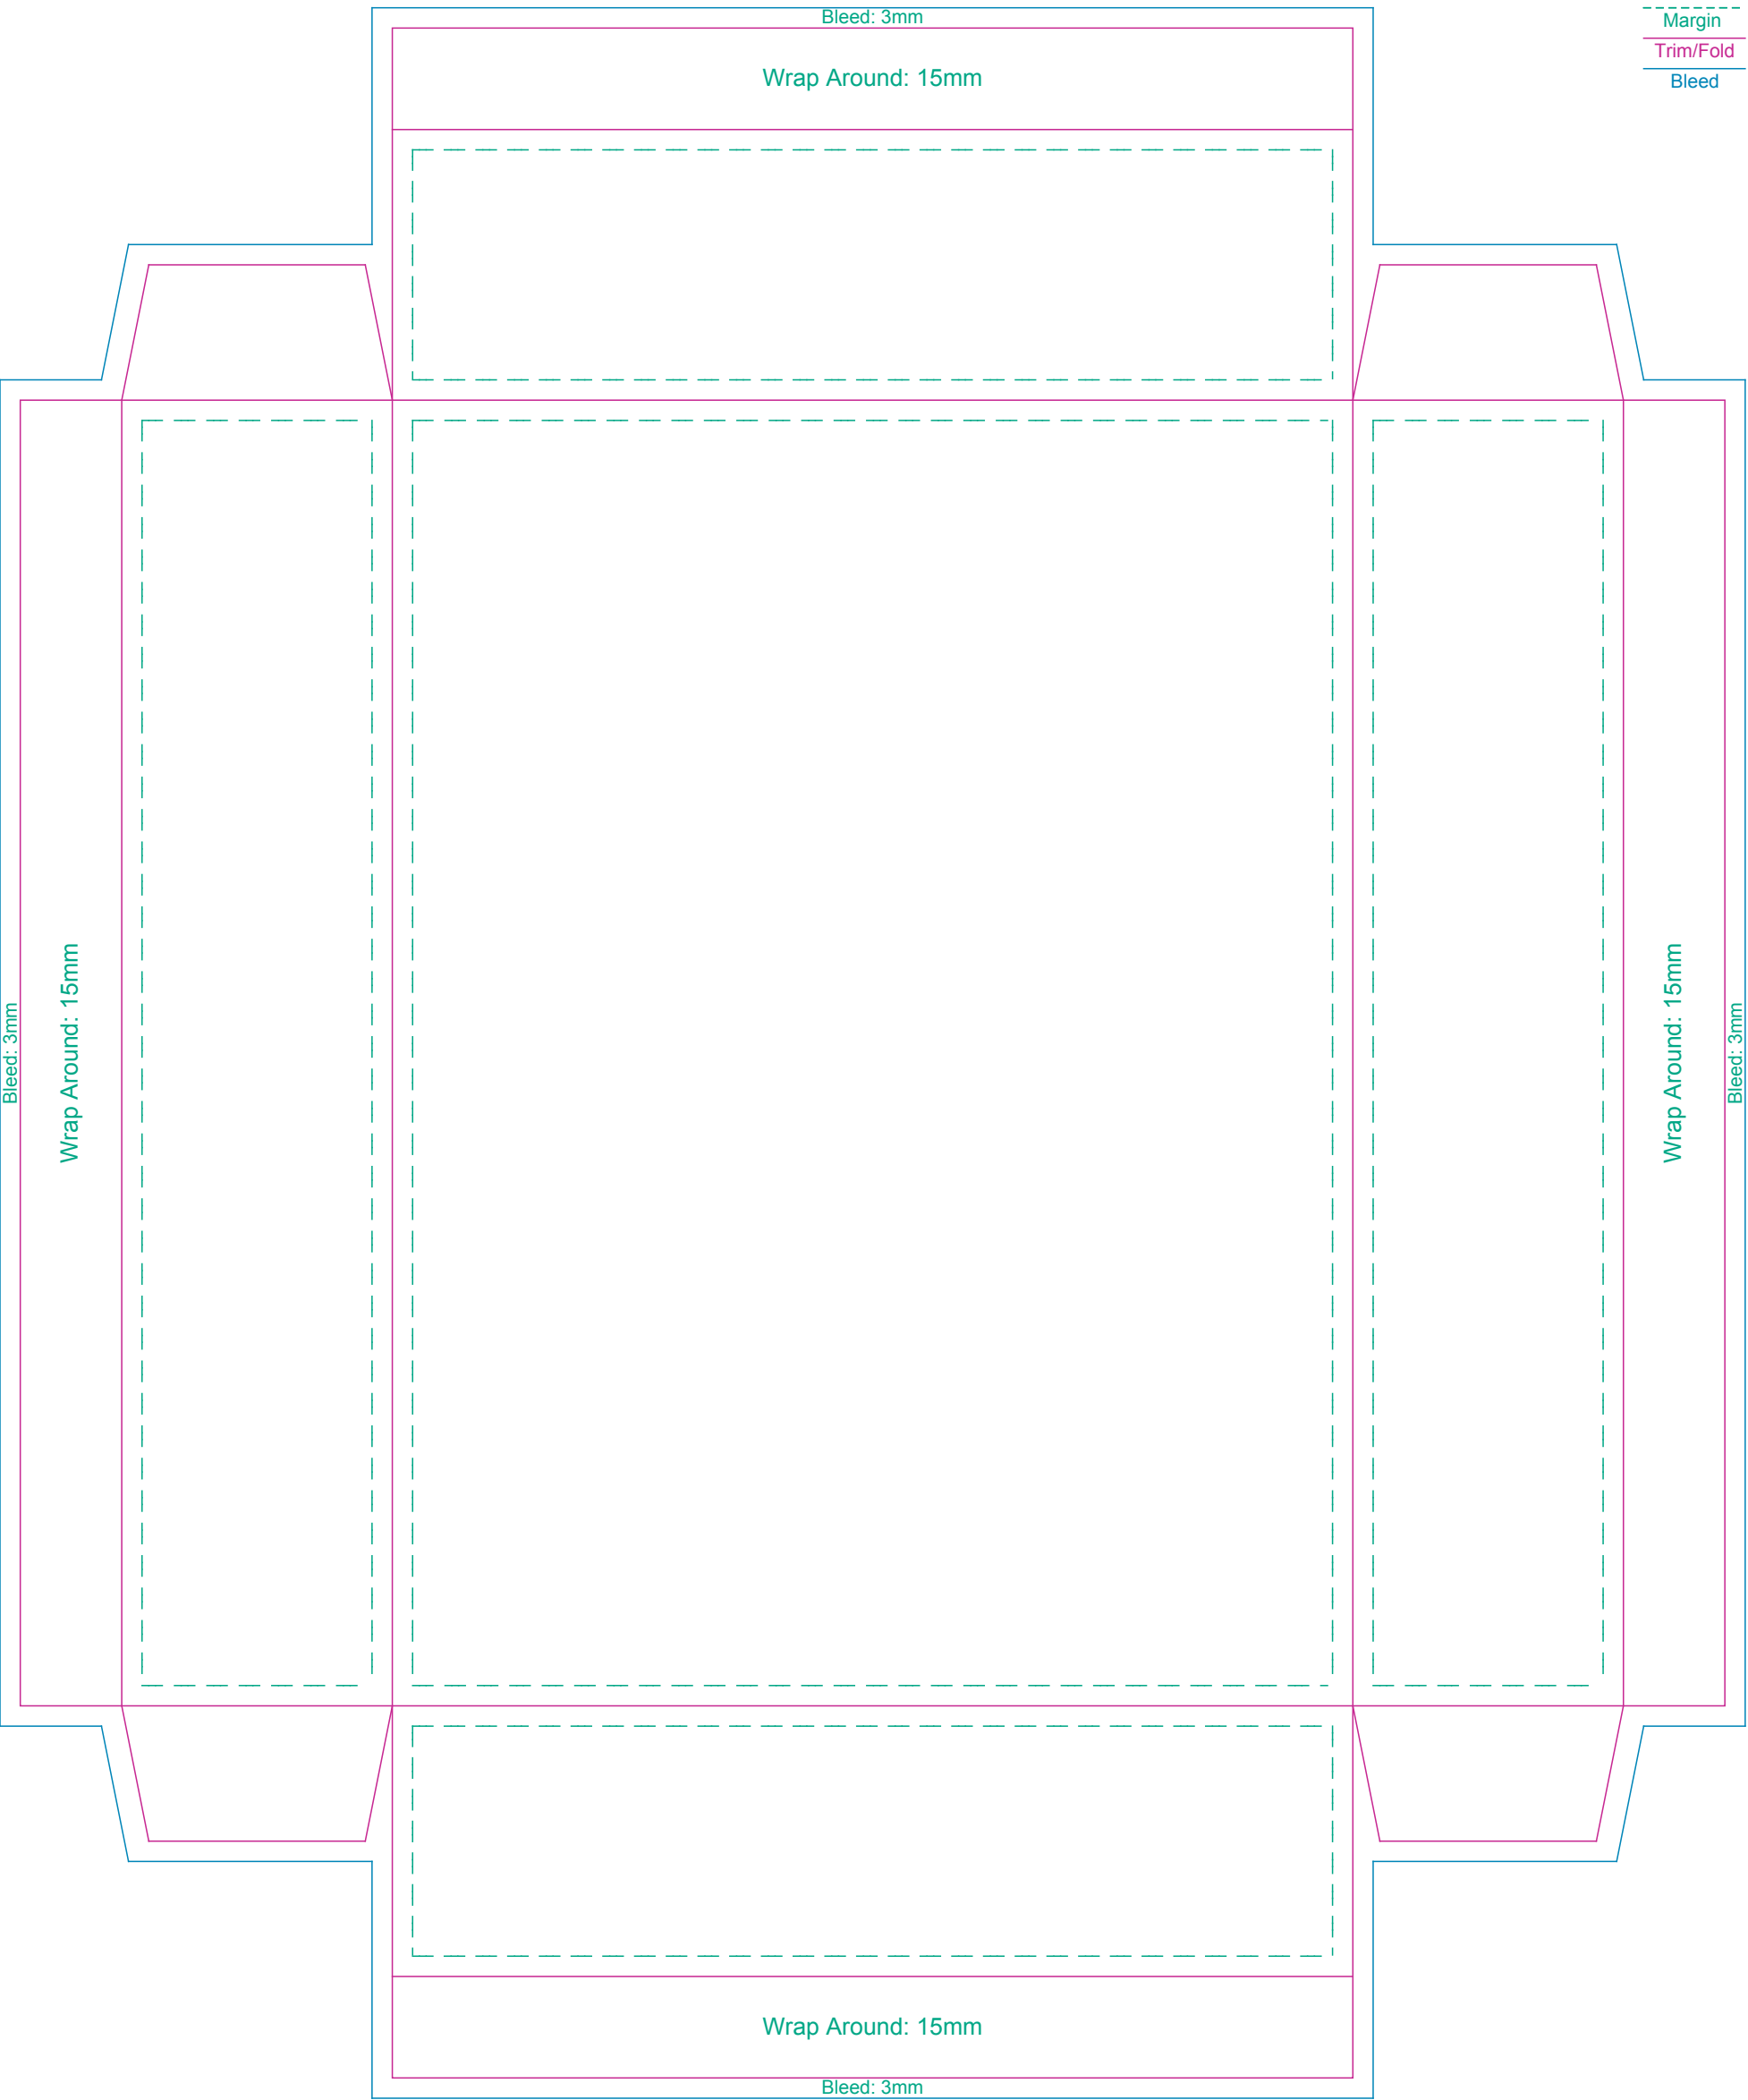

Box Top: 193 X 142 X 40mm

Bleed: 3mm

Wrap Around: 15mm

Margin

Trim/Fold

Bleed

Bleed: 3mm

Wrap Around: 15mm

Wrap Around: 15mm

Bleed: 3mm

Wrap Around: 15mm

Bleed: 3mm

Box Bottom: 187 X 136 X 40mm

Bleed: 3mm

Wrap Around: 15mm

Margin

Trim/Fold

Bleed

Wrap Around: 15mm

Wrap Around: 15mm

Wrap Around: 15mm

Bleed: 3mm

Bleed: 3mm

Bleed: 3mm