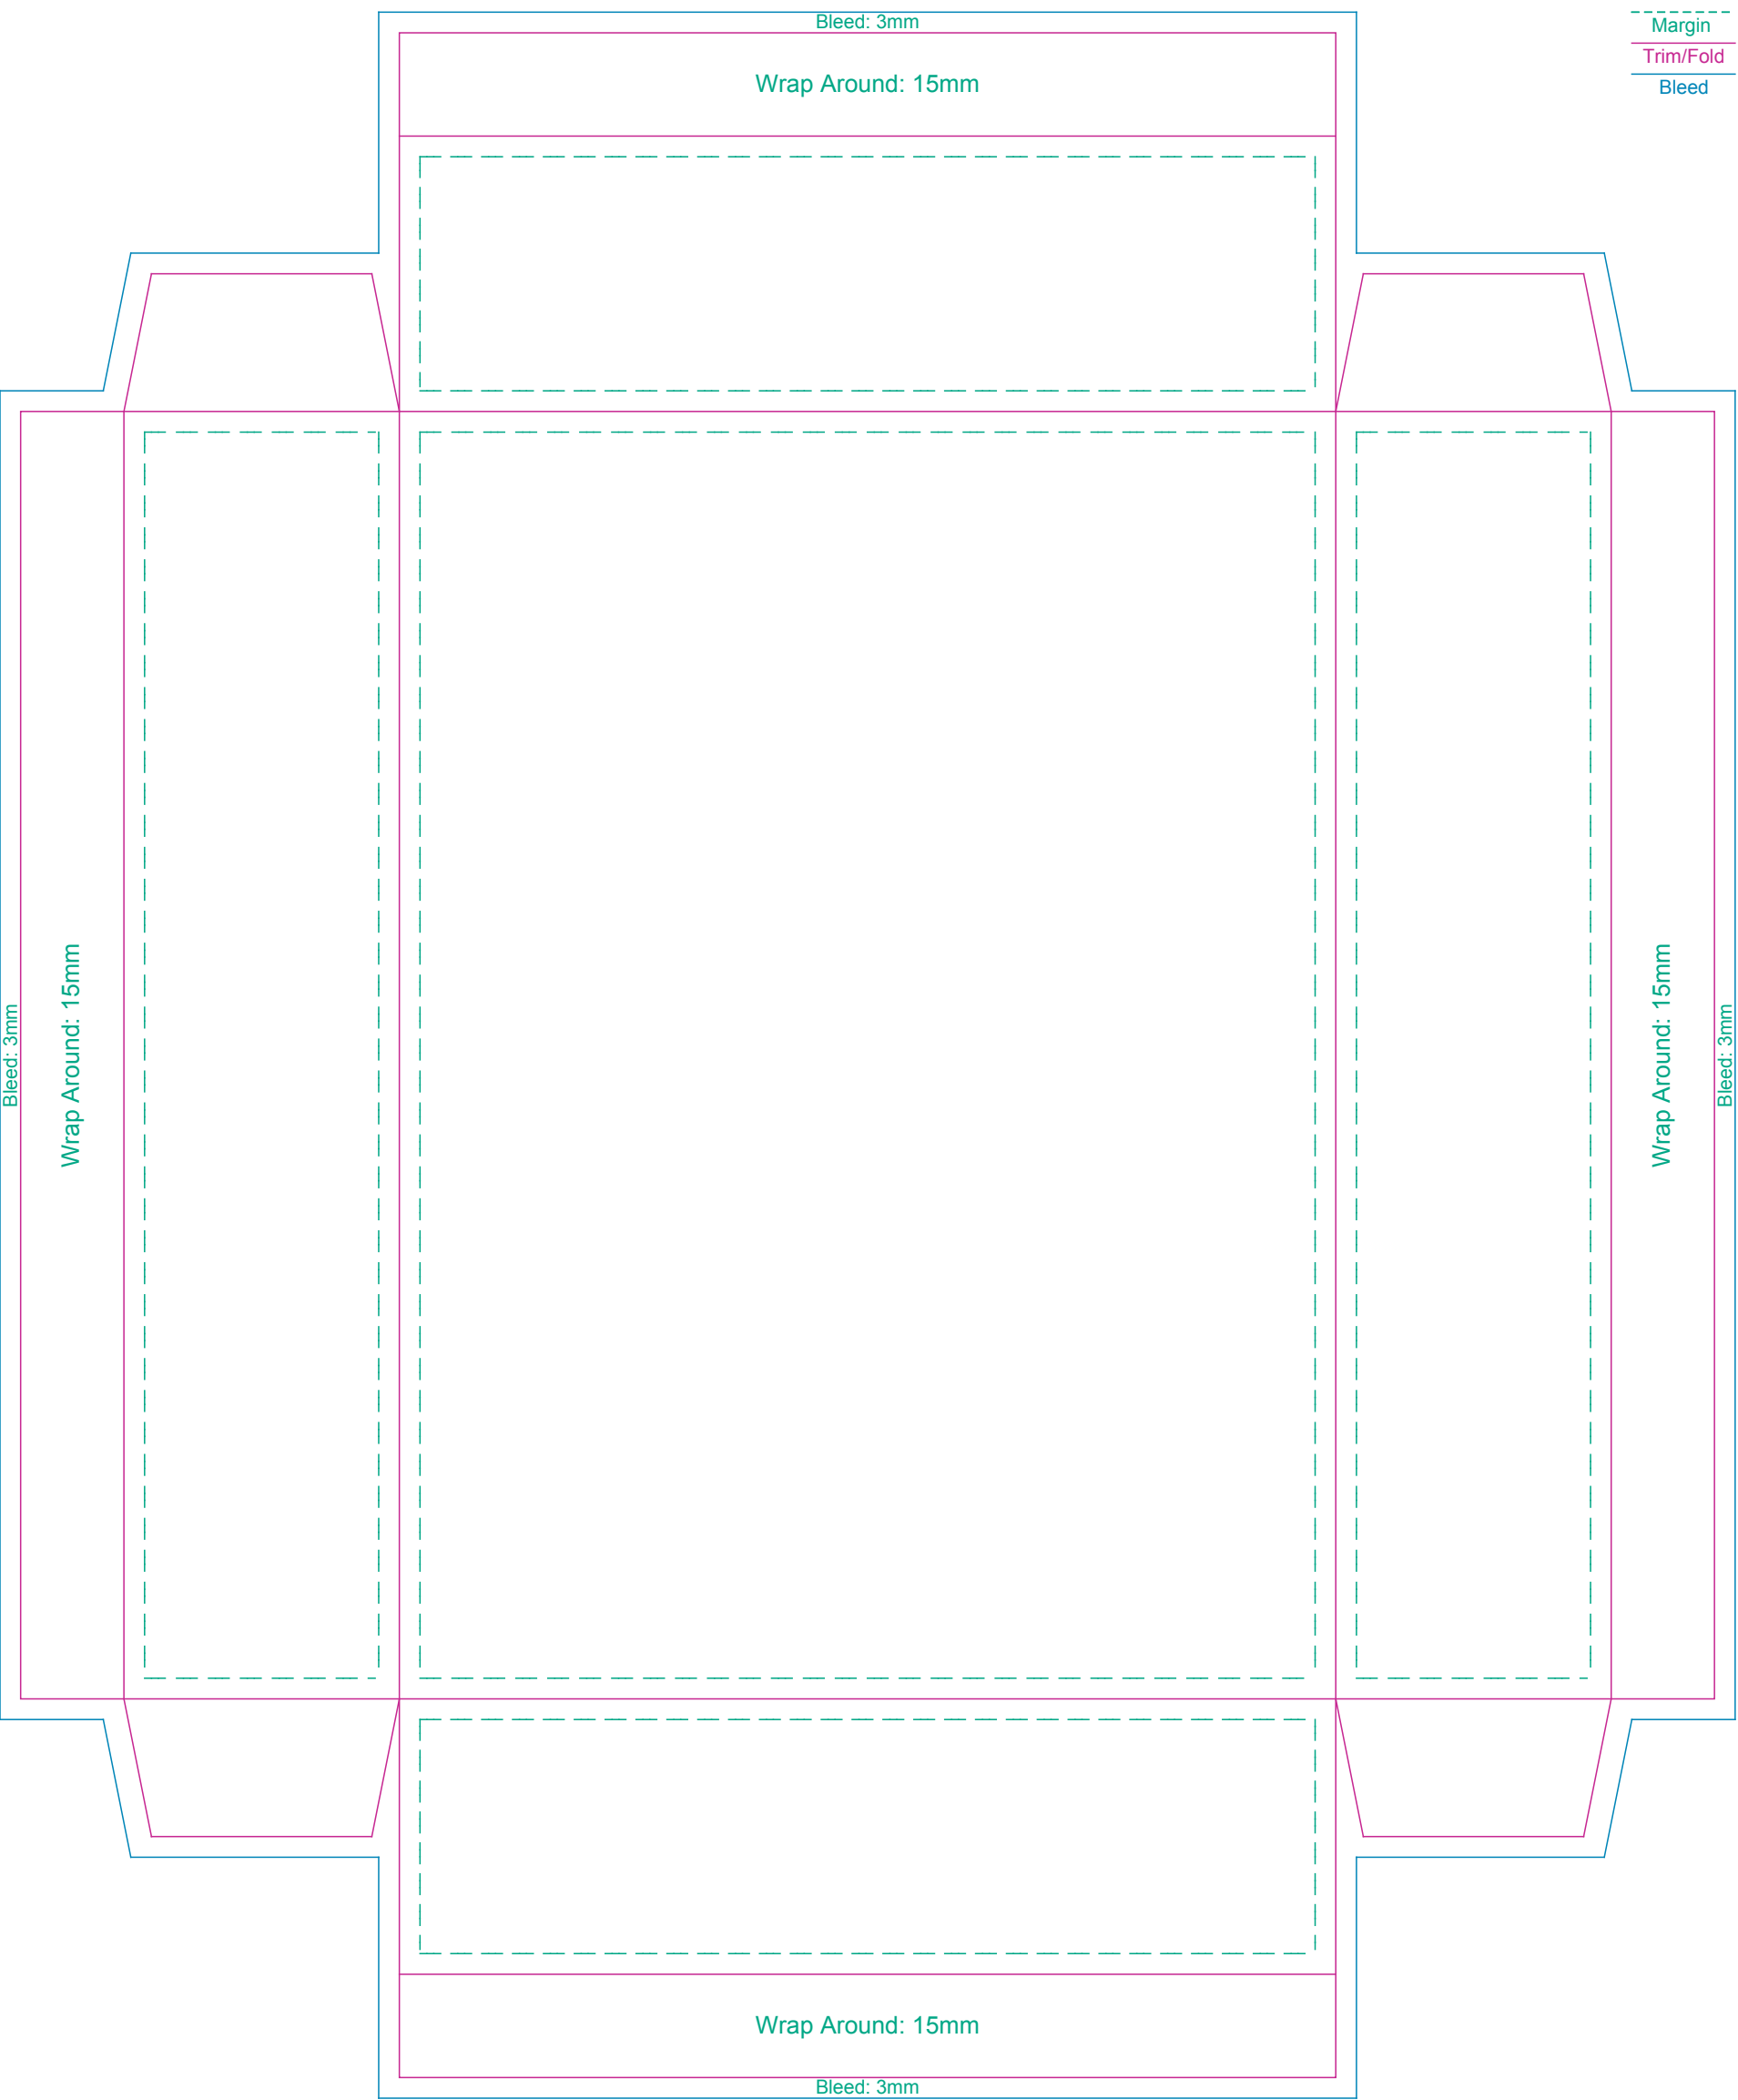

Box Top: 193 X 142 X 40mm

Bleed: 3mm

Wrap Around: 15mm

Margin

Trim/Fold

Bleed

Bleed: 3mm

Wrap Around: 15mm

Wrap Around: 15mm

Bleed: 3mm

Wrap Around: 15mm

Bleed: 3mm

Box Bottom: 187 X 136 X 40mm

Bleed: 3mm

Wrap Around: 15mm

Margin

Trim/Fold

Bleed

Wrap Around: 15mm

Wrap Around: 15mm

Wrap Around: 15mm

Bleed: 3mm

Bleed: 3mm

Bleed: 3mm